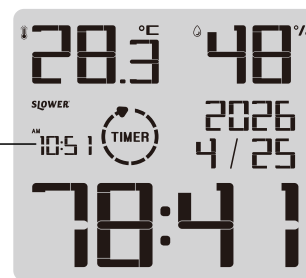

WATER RESISTANCE TIMER CLOCK

Libre

SIZE : 110 * 106(H) * 29mm

WEIGHT : 148grmas

DISPLAY : MONTH / DATE / HOUR / MINUTE /

TEMP. / HUMIDITY

FUNCTION : COUNT DOWN TIMER(01m~99m) / COUNT UP TIMER(-99m)

POWER / AAA x 2

SLOWER
A FINEST HOUSEWARE MADE

3つの機能

時計
温湿度・カレンダー

バッテリー残量が少なくなると表示されます。

カウントダウンタイマー
(01分~99分)
時計・温湿度・カレンダー

カウントタイマー時間の残量を目盛りで表示します。

ストップウォッチタイマー
(~99分)
時計・温湿度・カレンダー

タイマーとしてご使用の時も時刻は小さく表示されています。