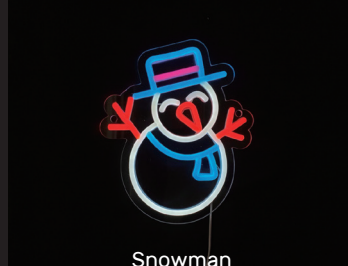

Snowman
SLW422

JAN : 4589799544224

4,000yen(税込4,400yen)

サイズ : 206 x 250(H) x 12mm

本体重量 : 261g