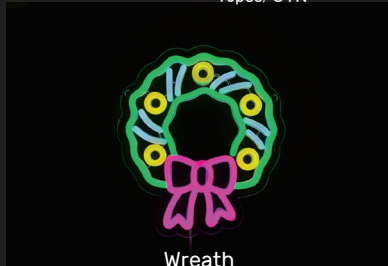

クリスマス限定デザイン
 受注〆切 : 2025年4月末日
 納品 : 2025年10月頃

Merry Christmas by NEONY SIGN LIGHT

ネオニーサインライト
 クリスマス限定デザイン

LOT : 1
 10pcs/CTN

MATERIAL : ACRYLIC, SILICON
 USBケーブル: 長さ2m

調光スイッチ付き
 消費電力: 0.3~7.2W(デザインにより異なります)

X'mas Tree
 SLW420

JAN : 4589799544200

4,200yen(税込4,620yen)

サイズ : 220 x 279(H) x 12mm

本体重量 : 293g

Wreath
 SLW421

JAN : 4589799544217

4,600yen(税込5,060yen)