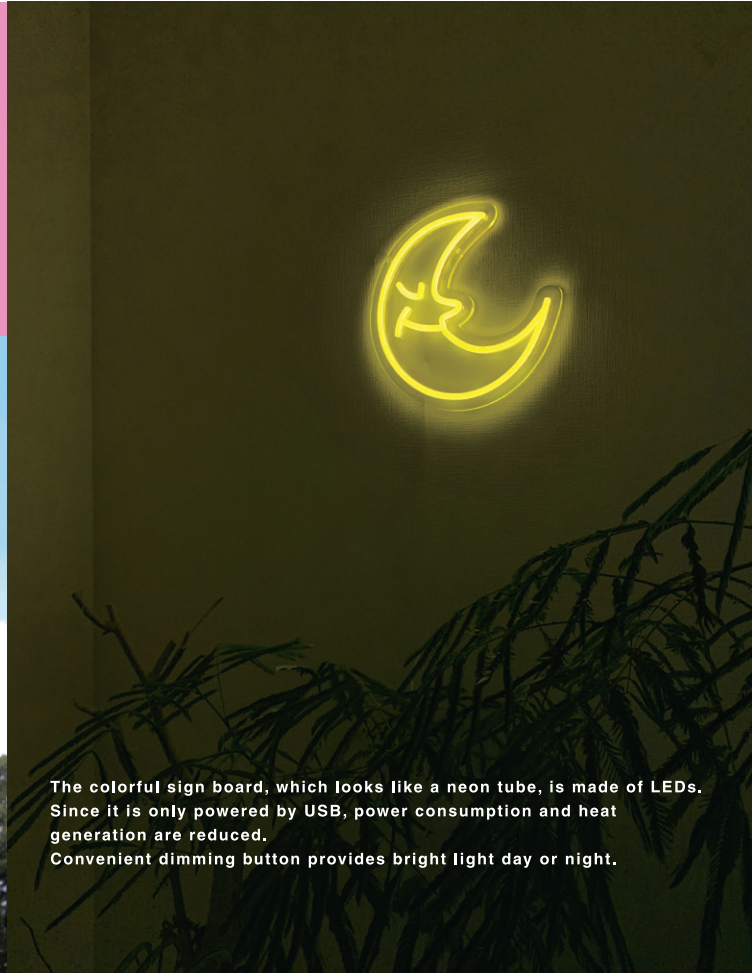

NEONY SIGN LIGHTS

ネオニーサインライトは、アクリル板にLEDチューブライトを組み合わせたデコレーションライトです。

ネオンのようなカラフルな光を放ち、インテリアをおしゃれに装飾します。

軽量で設置も簡単のため、リビングや寝室、店舗など幅広い場所で使用可能です。

SLOWER
A FINEST POSSIBLE HOME

The colorful sign board, which looks like a neon tube, is made of LEDs. Since it is only powered by USB, power consumption and heat generation are reduced. Convenient dimming button provides bright light day or night.