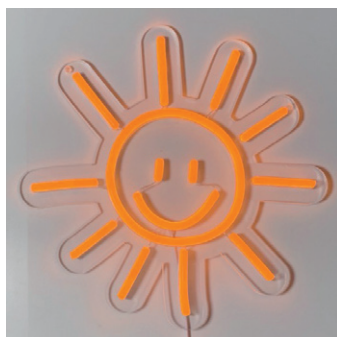

NEONY SIGN LIGHTS

ネオニーサインライトは、アクリル板にLEDチューブライトを組み合わせたデコレーションライトです。

ネオンのようなカラフルな光を放ち、インテリアをおしゃれに装飾します。

軽量で設置も簡単のため、リビングや寝室、店舗など幅広い場所で使用可能です。

SLOWER
A FINEST POSSIBLE HOME

The colorful sign board, which looks like a neon tube, is made of LEDs. Since it is only powered by USB, power consumption and heat generation are reduced. Convenient dimming button provides bright light day or night.

3,500yen(税込3,850yen)

サイズ : 210 x 320(H) x 12mm

本体重量 : 340g

Sleepy Crescent
SLW376

JAN : 4589799543760

3,500yen(税込3,850yen)

サイズ : 245 x 245(H) x 12mm

本体重量 : 248g

Smile Sun
SLW377

JAN : 4589799543777

3,500yen(税込3,850yen)

サイズ : 285 x 280(H) x 12mm

本体重量 : 285g

Rainbow
SLW378

JAN : 4589799543784

3,000yen(税込3,300yen)