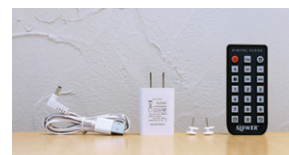

#### 付属

リモートコントローラー、AC/USBアダプター(5V1A)、  
USBケーブル(白3.5m)、プッシュピンx2本

置時計として使用する場合は、折り畳みスタンド  
を引き出して表示が見やすい角度で使用できます。

室温表示は熱中症対策への意識を高めます。

前面に SLOWER® のロゴが入ります。  
ビエント : 右下  
シエロ・リコ : 右上

LED輝度調整が(手動10段階・オート)選択可能。  
オート時、暗い部屋では自動でLEDが暗くなります。