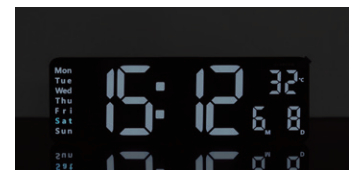

機能

アラームx2種、サマータイム、ストップウォッチ、
カウントダウン、LED輝度調整(オートor手動10段階)、
12/24時間切換え

仕様

置き掛け兼用、バックアップ用単4電池x2本(別売)

付属

リモートコントローラー、AC/USBアダプター(5V1A)、
USBケーブル(白3.5m)、プッシュピンx2本

AC/USBアダプターとケーブル(白3.5m)が付属します。
長めのケーブルは本体背面に巻きつけて長さを調整できます。
バックアップ用に単四電池1本を入れておけば、プラグ抜けや
停電などでも時間を記憶しています。
※電池が無くても使用可能です。

カウントダウンやストップウォッチ機能は
99分99秒までの範囲で使用できます。

今の曜日は青色に点灯します。
日曜日は赤色に点灯します。

LED輝度調整が(手動10段階・オート)選択可能。
オート時、暗い部屋では自動でLEDが暗くなります。

付属アクセサリ