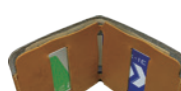

PEBBLE SLIM FOLDING WALLET Kay

2つ折りスリムタイプ。カードと紙幣だけに特化したコンパクトデザイン。トラベル用のサブウォレットとしてどうぞ。

カードホルダー×2

PEBBLE SLIM FOLDING WALLET Kay

BLACK
SLW544
JAN : 4589799545443

BROWN
SLW545
JAN : 4589799545450

CAMEL
SLW546
JAN : 4589799545467

GREEN
SLW547
JAN : 4589799545474

NAVY
SLW548
JAN : 4589799545481

ペブル カードケース ケイ

4,500yen (税込 4,950yen) LOT : 1

サイズ : 95 x 85(H) x 8 mm /個
? pcs/CTN
本体重量 : 約33g / 個
MATERIAL :
NATURAL TANNED LEATHER
by TOCHIGI LEATHER

パッケージ

PEBBLE SLIM CARD & COIN PURSE Blink

手になじみやすいサイズ感が特徴です。カード、コイン、紙幣(2つ折り)収納。開閉しやすいL字ジッパーです。

外側カードホルダー×1

PEBBLE SLIM CARD & COIN PURSE Blink

BLACK
SLW549
JAN : 4589799545498

BROWN
SLW550
JAN : 4589799545504