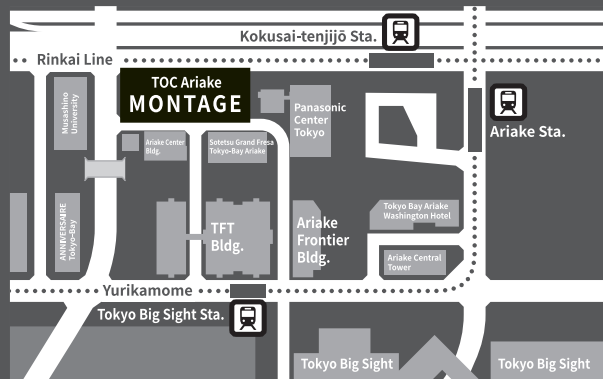

9 / 6 (水) 9:30 - 19:00
9 / 7 (木) 9:30 - 19:00
9 / 8 (金) 9:30 - 16:00

※ 出展社情報及び会場図面をQRコードよりご確認ください。

MONTAGEでは政府や関係省庁、自治体の方針や要請を基に展示会ガイドラインに沿った新型コロナウイルス感染拡大防止対策を実施し開催いたします。

⚠ 会場変更のお知らせ

会場はTOC有明へ変更となりました。

TOC有明 EAST・WEST 4F

〒135-0063 東京都江東区有明3 - 5 - 7 TOC有明 4F

- ・りんかい線「国際展示場」駅より徒歩3分
- ・ゆりかもめ「東京ビッグサイト」駅、「有明」駅より徒歩4分

※会場の付近には駐車場がございませんので、お車でのご来場はお控え下さい。

www.montage-express.jp