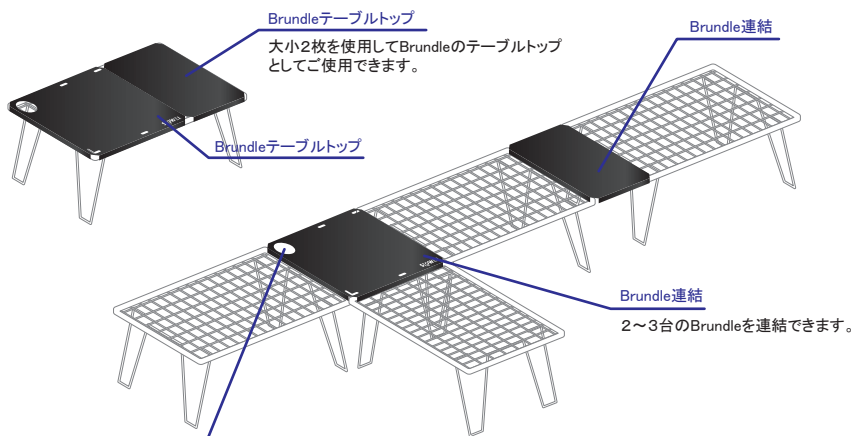

ネルソン大小2枚セットの価格です。

サイズ(大) : 325 x 325 x 16(H) mm

サイズ(小) : 325 x 196 x 16(H) mm

10sets/CTN

本体重量(大) : 720g

本体重量(小) : 410g

積載物耐荷重 : 50kg

MATERIAL : IRON

※テーブルエクステンションネルソン単独で使用することはできません。

本製品は鉄製です。メッシュパネルには高温なものも置くことができます。
※Brundle,Nelson共に直火で使用しないでください。

BLACK
SLW228

SAND
SLW229

OLIVE
SLW230

WOOD
SLW231

テーブルトップ
ステア

BLACK/SAND/OLIVE