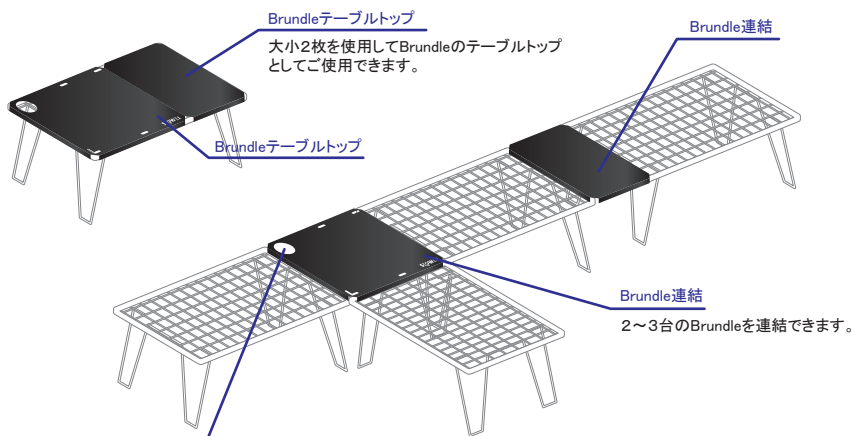

SLW359  
JAN : 4589799543593

メッシュテーブル ブランドルは別売です。

テーブルエクステンション  
ネルソン

3,700yen (税込 4,070yen) LOT : 1

ネルソン大小2枚セットの価格です。

サイズ(大) : 325 x 325 x 16(H) mm

サイズ(小) : 325 x 196 x 16(H) mm

10sets/CTN

本体重量(大) : 720g

本体重量(小) : 410g

積載物耐荷重 : 50kg

MATERIAL : IRON

※テーブルエクステンションネルソン単独で使用することはできません。

本製品は鉄製です。メッシュパネルには高温なものも置くことができます。  
※Brundle,Nelson共に直火で使用しないでください。

BLACK  
SLW228

SAND  
SLW229