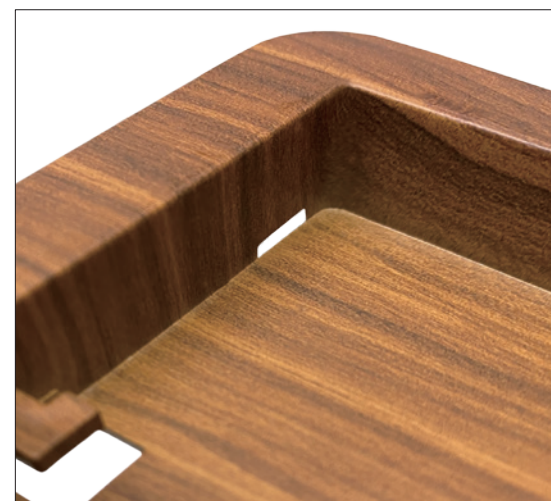

「製品仕様変更のお知らせ」

この度、SLW231 テーブルトップ スティア ウッドにつきまして品質向上の為、仕様変更を行いました。

変更点：テーブルトップの角に4カ所穴が追加されました。

TABLE TOP Steer

Steer(WOOD)
SLW231

JAN : 4589799542312

TABLE TOP Steer

Steer(BLACK)
SLW228
JAN : 4589799542282

Steer(SAND)
SLW229
JAN : 4589799542299

Steer(OLIVE)
SLW230
JAN : 4589799542305

Steer(WOOD)
SLW231
JAN : 4589799542312

テーブルトップ
スティア
BLACK/SAND/OLIVE
1,000yen (税込 1,100yen) LOT : 1
WOOD(PRINT)
2,000yen (税込 2,200yen) LOT : 1

サイズ : 355 x 520 x 15 mm
20pcs/CTN
重量 : 450g
MATERIAL : POLYPROPYLEN(PP),
CALCIUM CARBONATE

テーブルトップ スティア 両サイドのL字のフックにコンビニ袋やショッピングバッグなどを引っ掛けられます。

△ テーブルトップ スティア は製品の特性上、まれに歪みが生じている物もございますが、エストリルにセットする事でフラットな状態になり問題なくご使用いただけます。