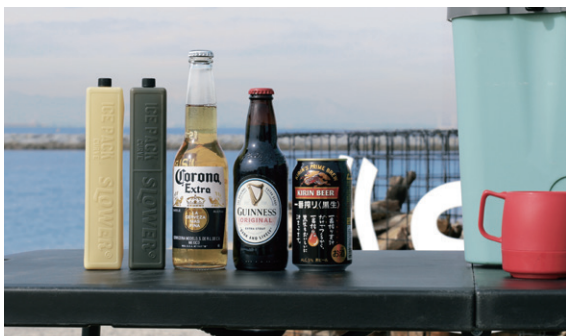

ICE PACK CURVE

3PCS/SET

210 X 40 X 30MM

SLOWER
A FINEST HOUSEWARE MADE

ICE PACK Curve

New 2023年 4月下旬 発売予定

SAND

SLW335

JAN : 4589799543357

OLIVE

SLW336

JAN : 4589799543364

シュリンクパック

アイスパック
カーブ

1,200yen (税込 1,320yen)

LOT : 4

※ 1セット (3個) の価格です。

サイズ : 210 x 30(H) x 40 mm / 個

24pcs/CTN

本体重量 : 約195g / 個

MATERIAL : POLYETHYLENE,
CMC, WATER

隙間にスッキリと収めることができるスリムデザインな保冷剤

ICE PACK CURVE

ミリタリーテイストでスリムデザインのアイスパック カーブは3個で1セットにシュリンクパックされています。

クーラーボックスではドリンクや食品の隙間にピンポイントに収めランチバッグでは横置きで敷いて保冷効果を持続できます。

* SOFT COOLER Cascade 4.0L に入るサイズで設計されています。